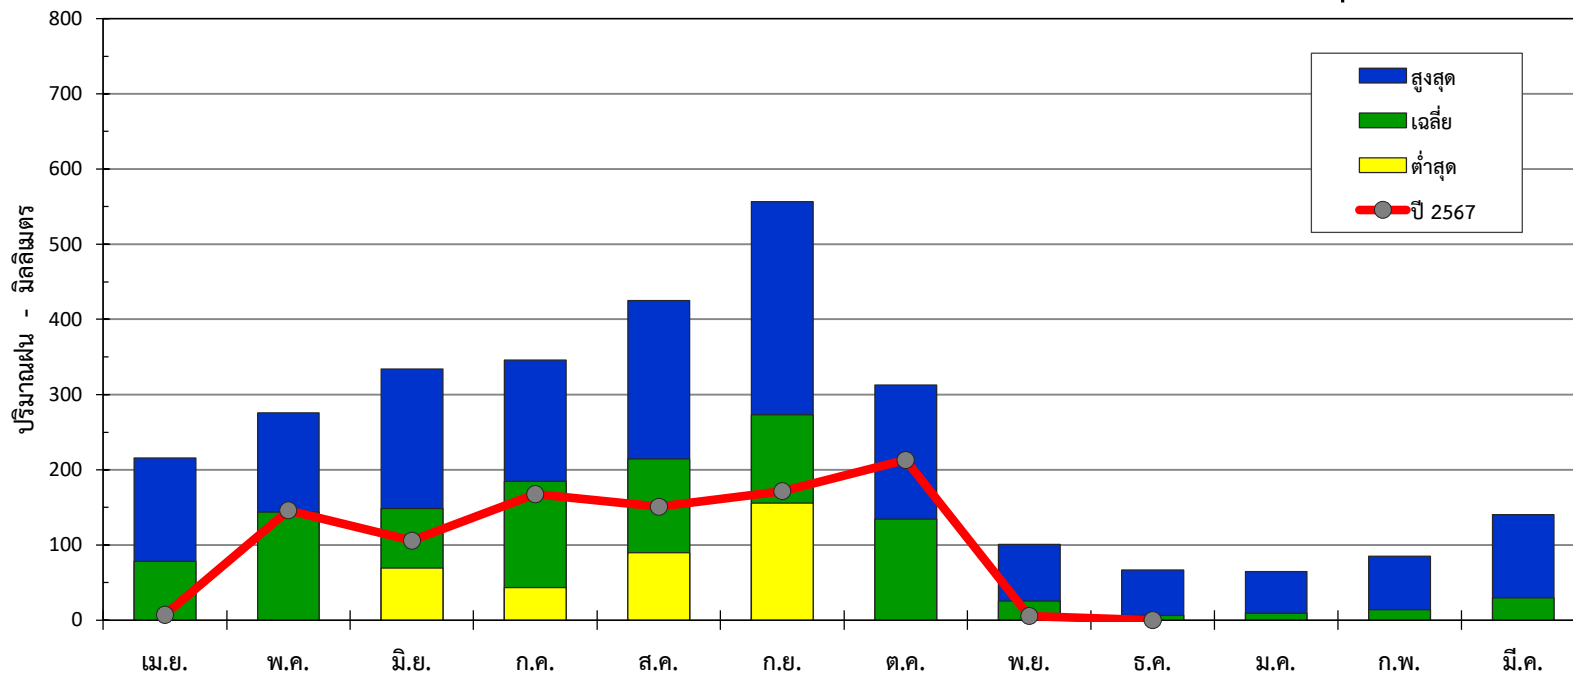

กราฟปริมาณฝนรายเดือน ปีหน้า 2543-2567
 สถานี 390220 ศอช.ภาคเหนือตอนล่าง อ.เมือง จ.พิษณุโลก

ปีหน้า	เม.ย.	พ.ค.	มิ.ย.	ก.ค.	ส.ค.	ก.ย.	ต.ค.	พ.ย.	ธ.ค.	ม.ค.	ก.พ.	มี.ค.	ทั้งปี
สูงสุด	215.7	275.7	333.9	345.6	425.1	556.3	312.7	100.5	66.5	64.8	85.0	140.3	1,697.9
เฉลี่ย	78.2	143.5	148.5	184.3	214.1	273.2	134.5	25.6	6.3	9.5	14.3	29.7	1,271.9
ต่ำสุด	0.0	0.0	69.2	43.1	89.6	156.0	0.0	0.0	0.0	0.0	0.0	0.0	778.9
ปี 2567	7.0	146.0	105.8	167.7	150.9	171.5	212.9	5.4	0.0				